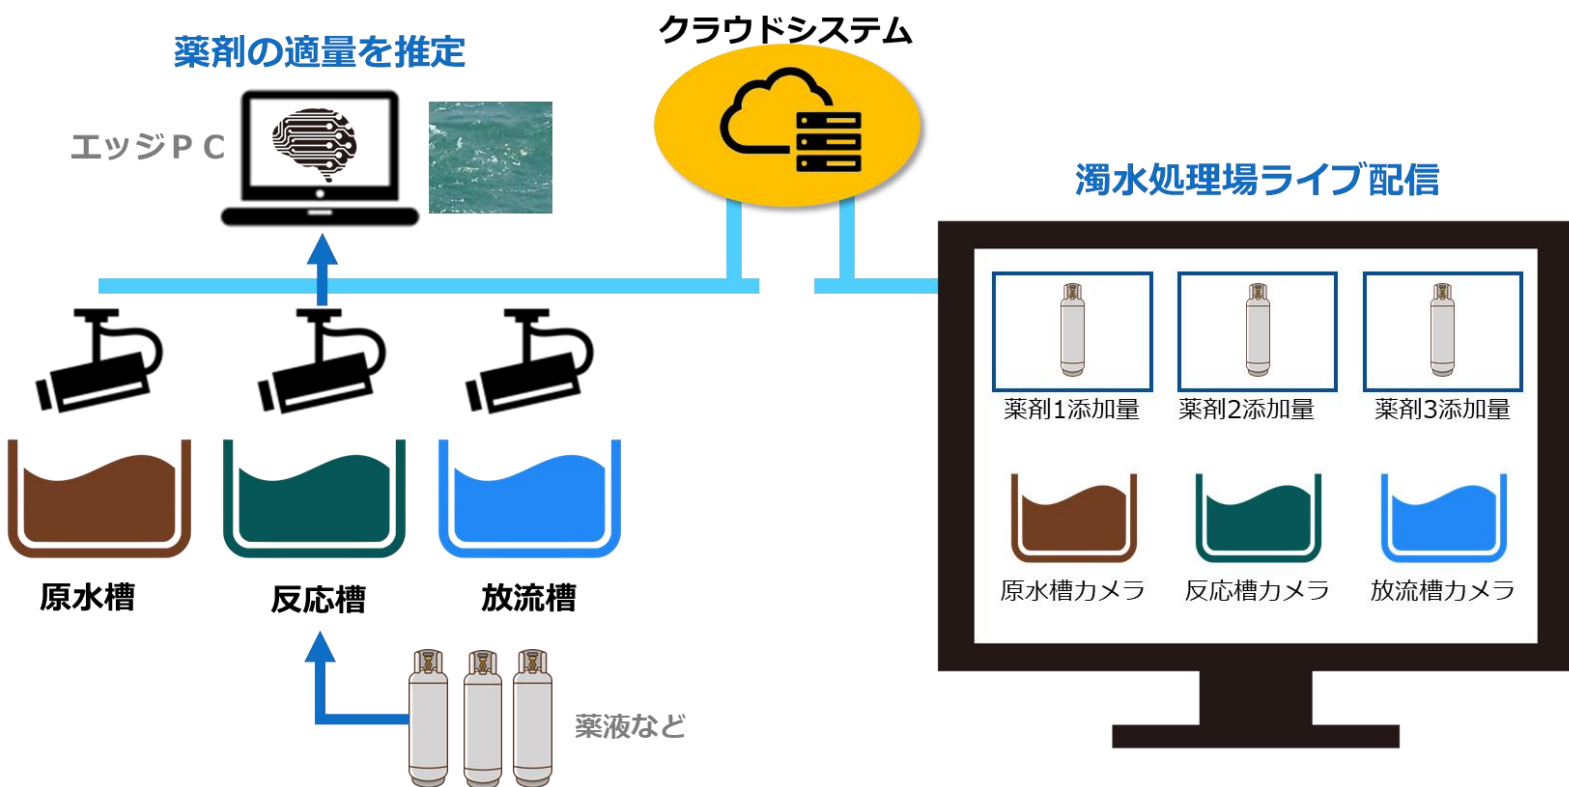

濁水処理をAIで支援し、作業の効率化に貢献する 濁水処理AI解析サービス

ライブ映像配信 + 薬剤の適量をAIが推定

目視で判断している薬液量のコントロールをAIが学習
添加する薬液量を調整